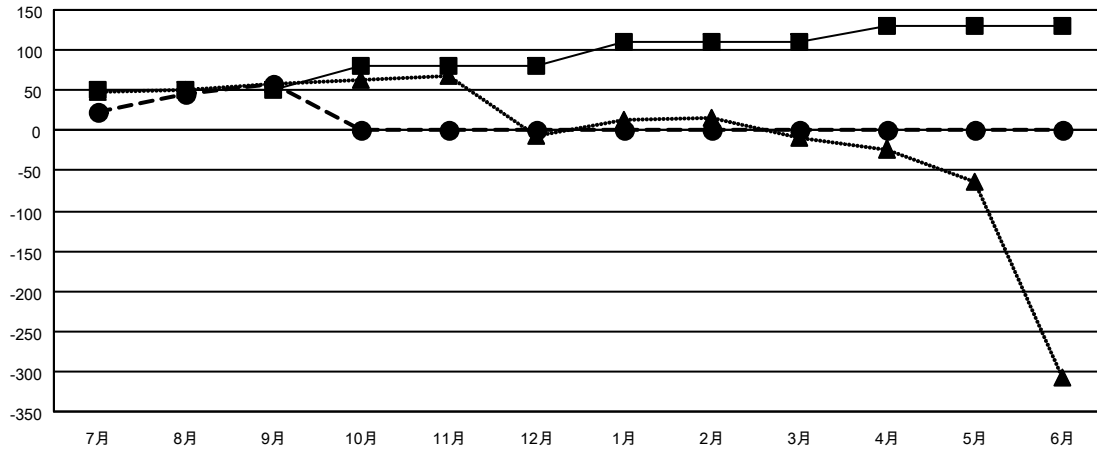

MONTHLY MEMBERSHIP PROGRESS REPORT

地域 JAPAN

District 337 A

Results as of: 9/30/2020

クラブ			
結果：2020-2021			
四半期	新クラブ目標	新クラブ	解散クラブ
7月/8月/9月	1	0	0
10月/11月/12月	1	0	0
1月/2月/3月	0	0	0
4月/5月/6月	0	0	0

名			
結果：2020-2021			
四半期	会員純増目標	会員増強実績	退会者(転籍を含む)実際
7月/8月/9月	50	129	58
10月/11月/12月	30	0	0
1月/2月/3月	30	0	0
4月/5月/6月	20	0	0

新クラブ目標及び実績累計

会員目標及び実績累計

解散クラブ: 0	59 CLUBS OF 114 一名以上の新会員を登録	男女別	
退会者		男性	3,626 (74.30%)
物故会員 6	会員累計データを見るには、ここをクリック	女性	1,254 (25.70%)
クラブ解散 0		世帯主/家族会員合計	1,705
その他 52		国際会費半額の家族会員	931
合計 58			