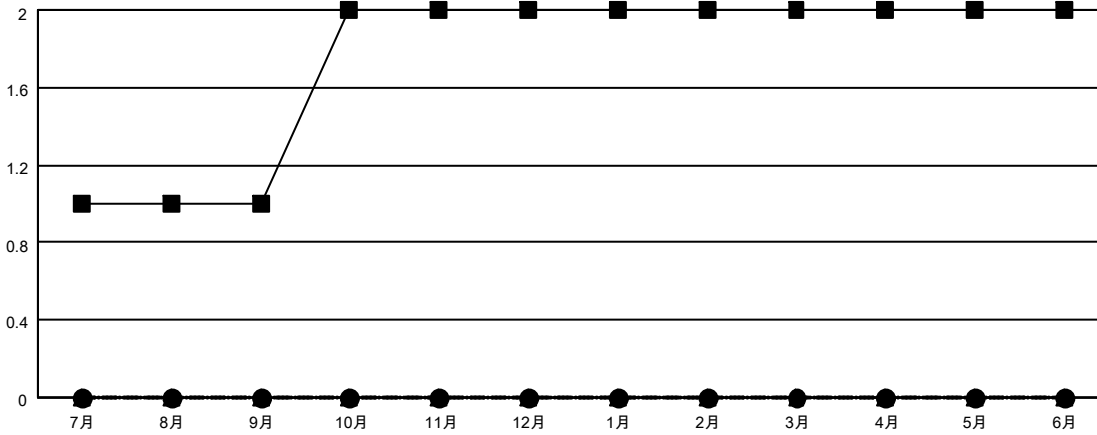

MONTHLY MEMBERSHIP PROGRESS REPORT

地域 JAPAN

District 337 A

Results as of: 9/30/2020

クラブ			
結果：2020-2021			
四半期	新クラブ目標	新クラブ	解散クラブ
7月/8月/9月	1	0	0
10月/11月/12月	1	0	0
1月/2月/3月	0	0	0
4月/5月/6月	0	0	0

名			
結果：2020-2021			
四半期	会員純増目標	会員増強実績	退会者(転籍を含む)実際
7月/8月/9月	50	129	58
10月/11月/12月	30	0	0
1月/2月/3月	30	0	0
4月/5月/6月	20	0	0

新クラブ目標及び実績累計

会員目標及び実績累計

解散クラブ: 0	59 CLUBS OF 114 一名以上の新会員を登録	男女別	
退会者		男性	3,626 (74.30%)
物故会員 6	会員累計データを見るには、ここをクリック	女性	1,254 (25.70%)
クラブ解散 0		世帯主/家族会員合計	1,705
その他 52		国際会費半額の家族会員	931
合計 58			